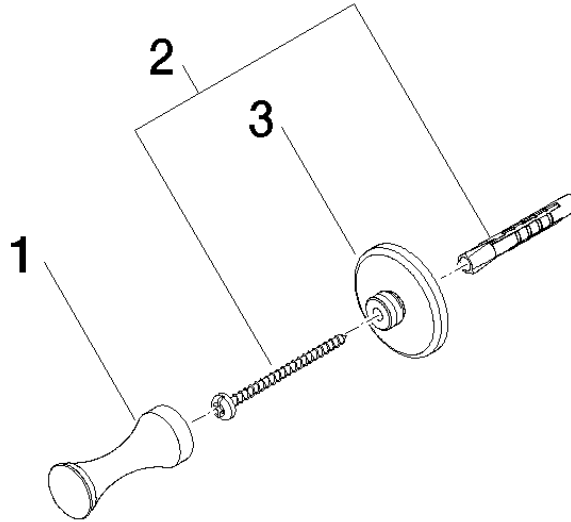

83 251 970

- Saliente 55 mm

	Latón (Oro 23k)	83 251 970-09
	Cromo	83 251 970-00
	Platino cepillado	83 251 970-06
	Platino	83 251 970-08
	Latón cepillado (Oro 23k)	83 251 970-28
	Dark Platinum cepillado	83 251 970-99

83 251 970

mm [inches]

83 251 970

Piezas para otros acabados pueden encontrarse aquí:
Cromo

Lista de piezas de recambios

N°	Número de artículo	Denominación	Cantidad de montaje	Plazo de entrega
1	08 18 60 500-09	gancho	1	60
2	05 30 31 025 00 90	juego de fijación	1	2
3	08 30 11 550-09	soporte	1	60